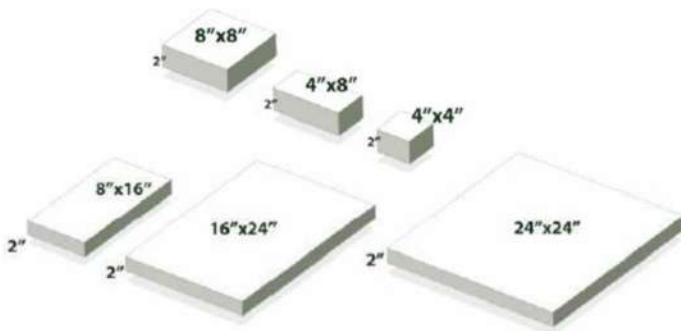

5^{cm}

5cm Porcelain Pavers **Porfido Red**

PORCELAIN PAVERS are perfect for patios, gardens, pool decks, driveways, coping, treads, and outdoor areas.

- Anti-slip
- Maintenance Free (No Sealing required)
- Color will not change overtime (Fade resistant)
- Resistant to Freeze Thaw (0.05% absorption)
- Resistant to mold, mildew and moss
- Stain resistant, Easy to clean
- 10° cooler than concrete
- Resistant to heavy loads
- Built to last

COPING | TREADS

2" PORCELAIN PAVERS